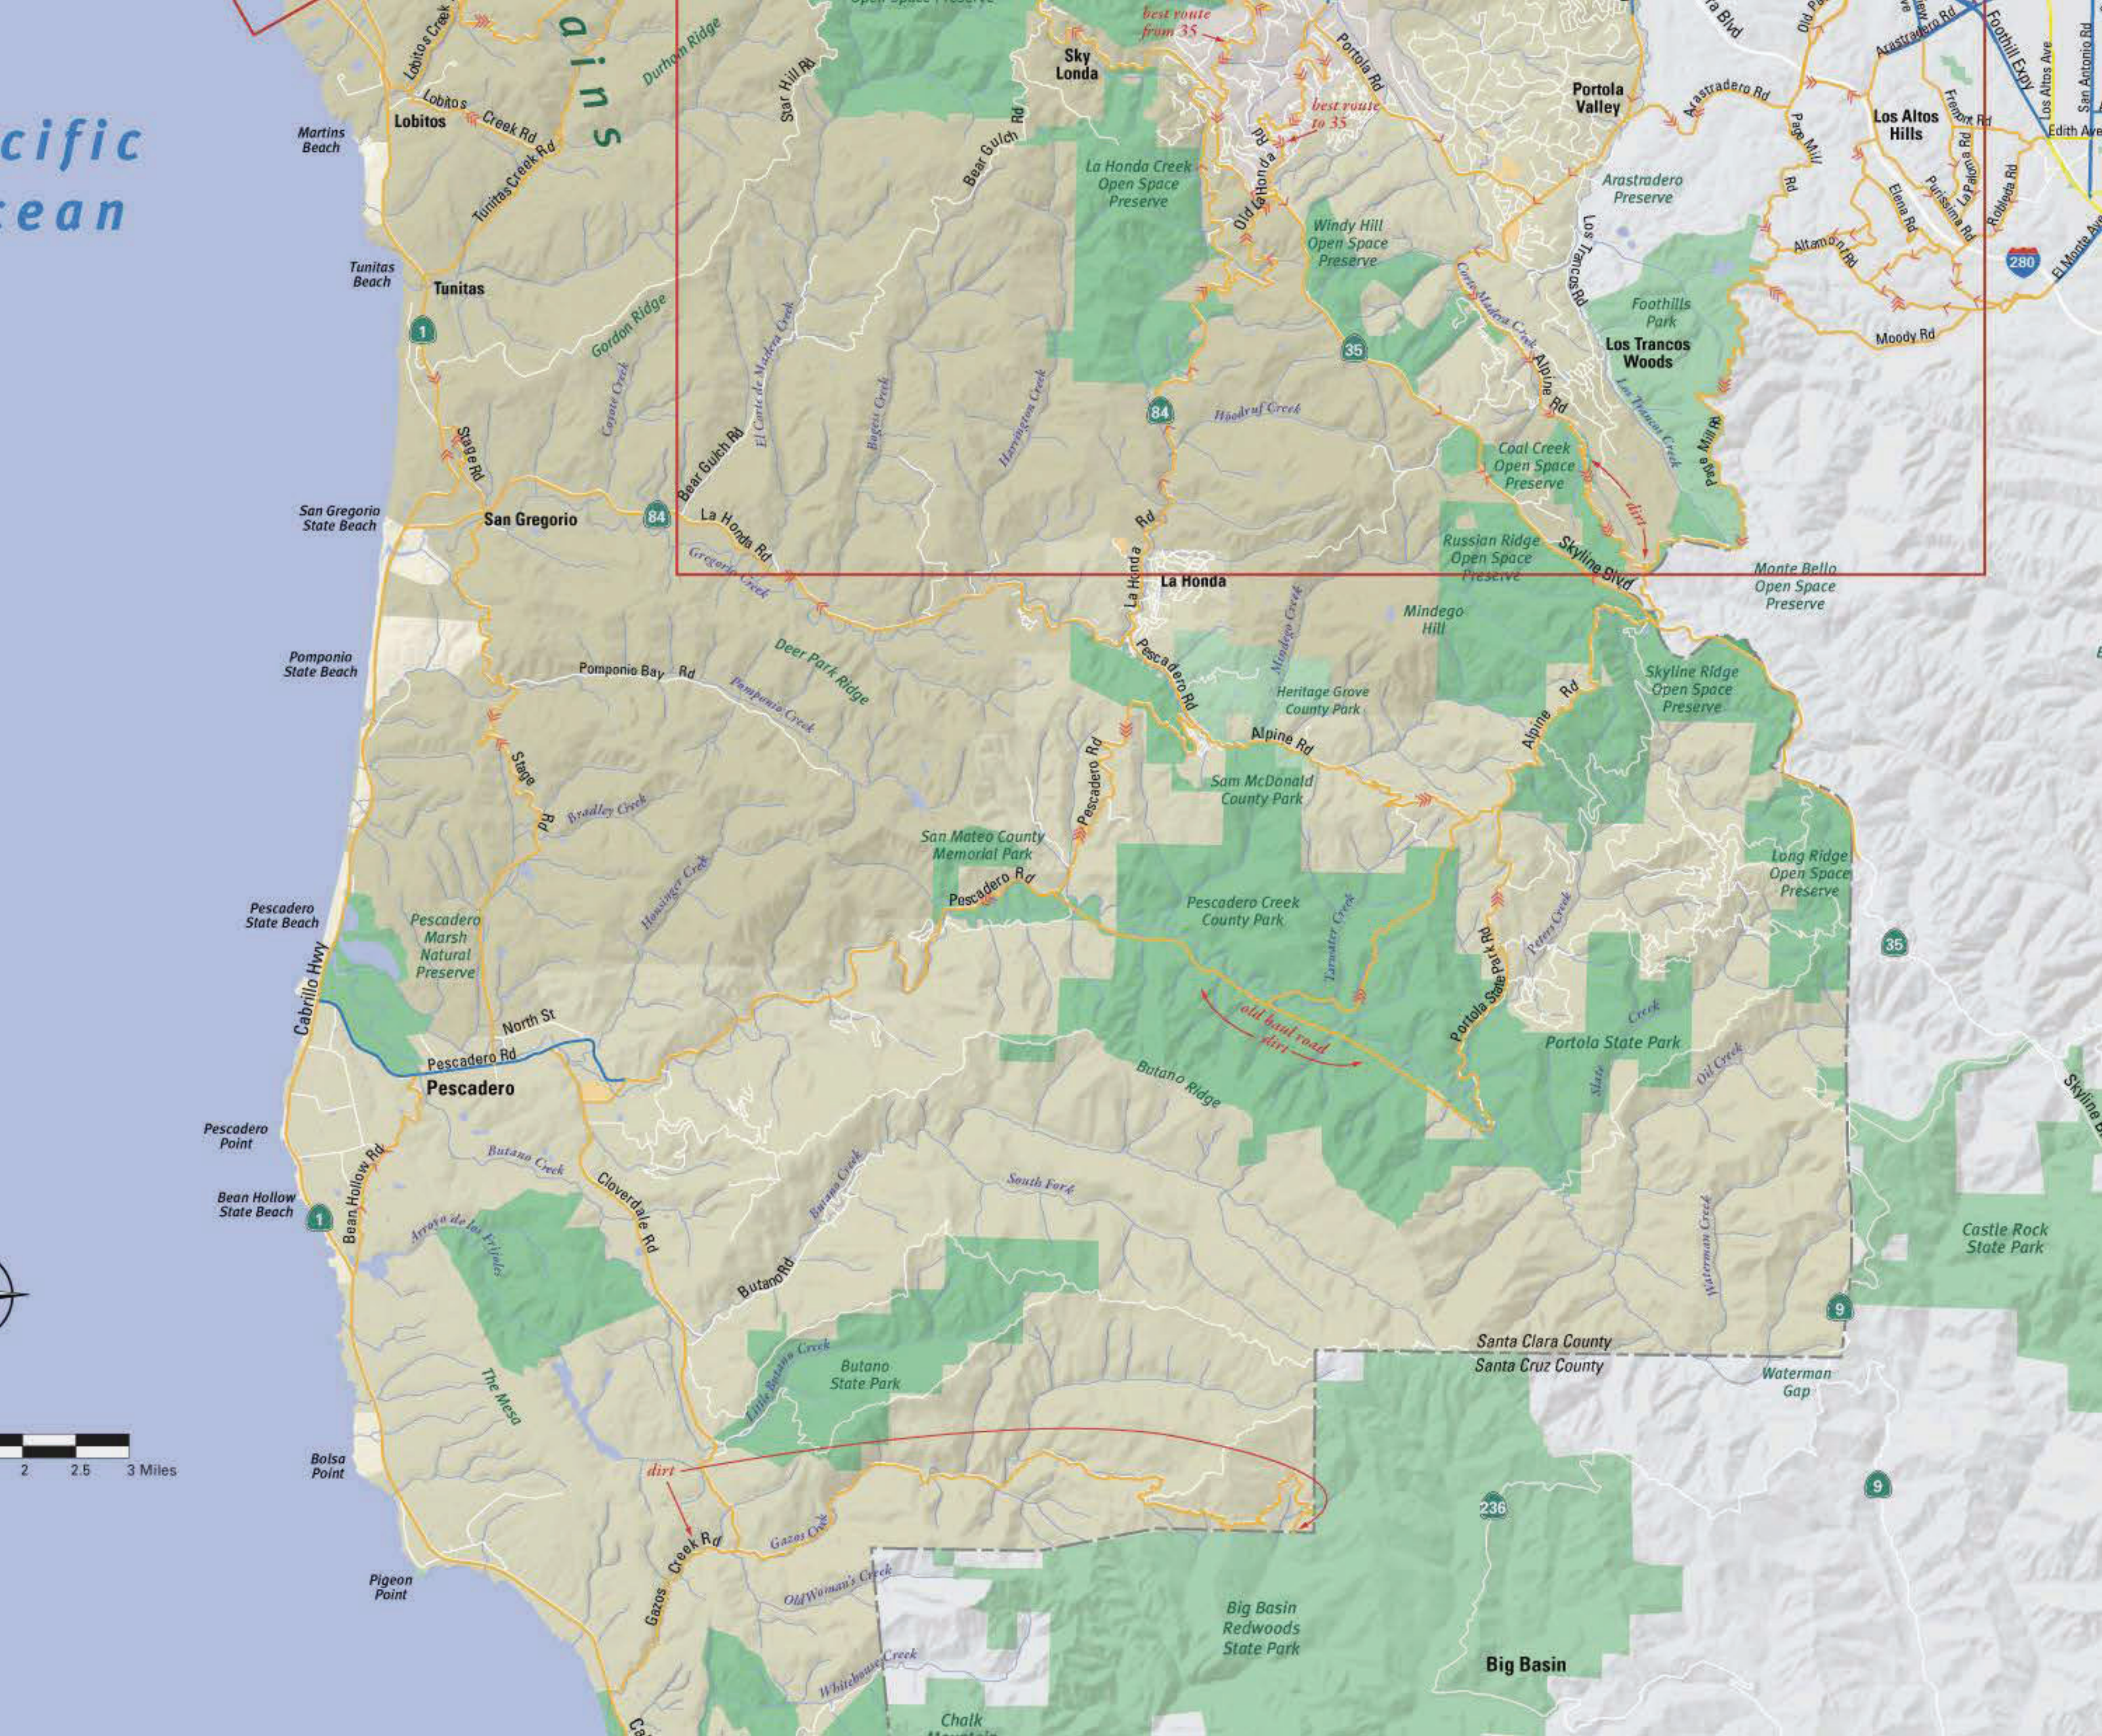

Pa  
Oc

Pacific Ocean

- 1 - Sylvan Ct
- 2 - Corte Nueva
- 3 - Corte Dorado
- 4 - Corte Princesa
- 5 - Corte Del Sol
- 6 - Corte Allague
- 7 - Corte Camelia

- 1 - La Mancha Pl
- 2 - Millbrae Cir
- 3 - View Ter
- 4 - Heidi La
- 5 - Kelly La
- 6 - Petrin Ct
- 7 - Spring Valley La
- 8 - Easton Wy
- 9 - Terra Linda Ct
- 10 - Lombardi La
- 11 - Sherwood Ct

- 1 - Avila Ct
- 2 - Castro Ct
- 3 - Madrid Ct

- 1 - Oak Wood Ct
- 2 - Valley Wood Ct
- 3 - Willow Dr

- 1 - El Dorado Rd
- 2 - Summit Rd
- 3 - Valverde Rd
- 4 - Hermosa Av
- 5 - Fremont St

winding path, watch for other walkers and joggers - 15 mph