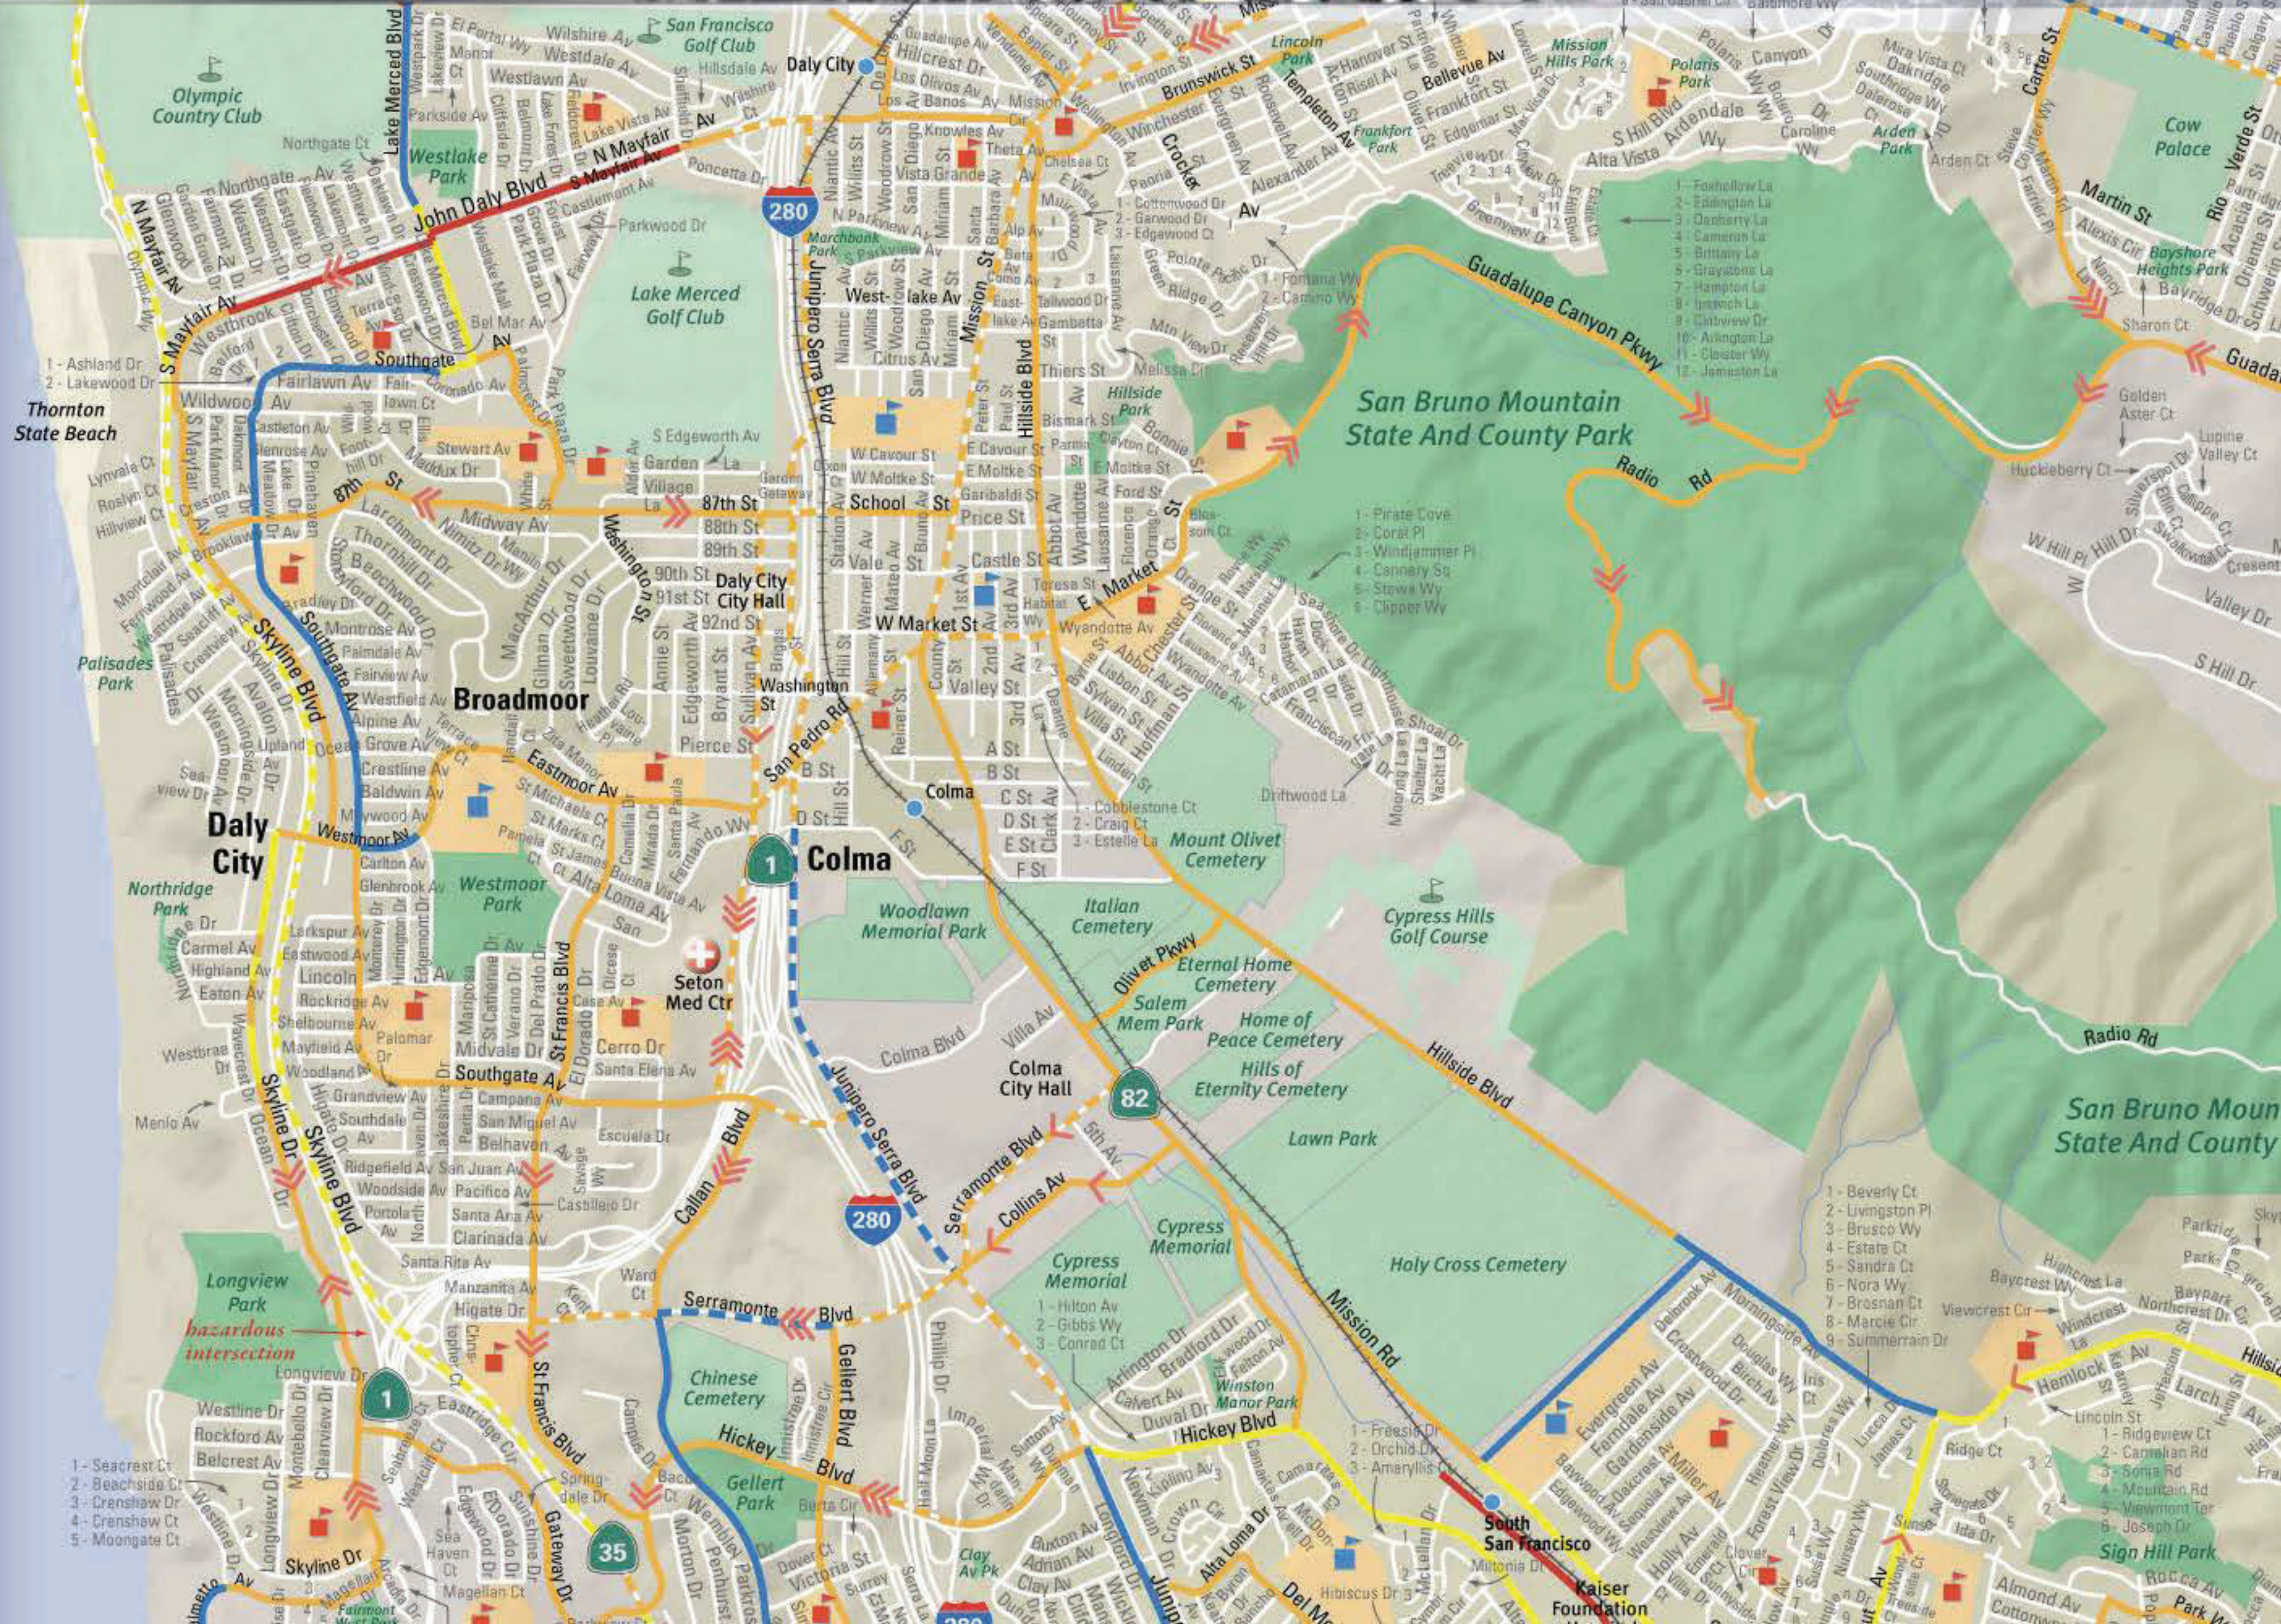

## Distance Map

## Map Detail

see detailed map

# San Mateo County

- 1 - Pope St
  - 2 - San Antonio Cir
  - 3 - San Luis Cir
  - 4 - Mission Hills Dr
  - 5 - San Gabriel Ct
  - 6 - San Gabriel Cir
- 1 - Reston Ct
  - 2 - Saddlebank Dr
  - 3 - Pine Ct
  - 4 - Oak Ct
  - 5 - Wildflower Ct
  - 6 - Lupine Ct
- 1 - Foxhollow La
  - 2 - Edlington La
  - 3 - Danberry La
  - 4 - Cameron La
  - 5 - Brittany La
  - 6 - Graystone La
  - 7 - Hampton La
  - 8 - Inglewood Dr
  - 9 - Clubsway Dr
  - 10 - Arlington La
  - 11 - Closter Wy
  - 12 - Jameston La
- 1 - Pirate Cove
  - 2 - Coral Pl
  - 3 - Windjammer Pl
  - 4 - Cannery Sq
  - 5 - Stow Wy
  - 6 - Clipper Wy
- 1 - Beverly Ct
  - 2 - Livingston Pl
  - 3 - Brusco Wy
  - 4 - Estate Ct
  - 5 - Sandra Ct
  - 6 - Nora Wy
  - 7 - Brosnan Ct
  - 8 - Marcie Cir
  - 9 - Summerrain Dr