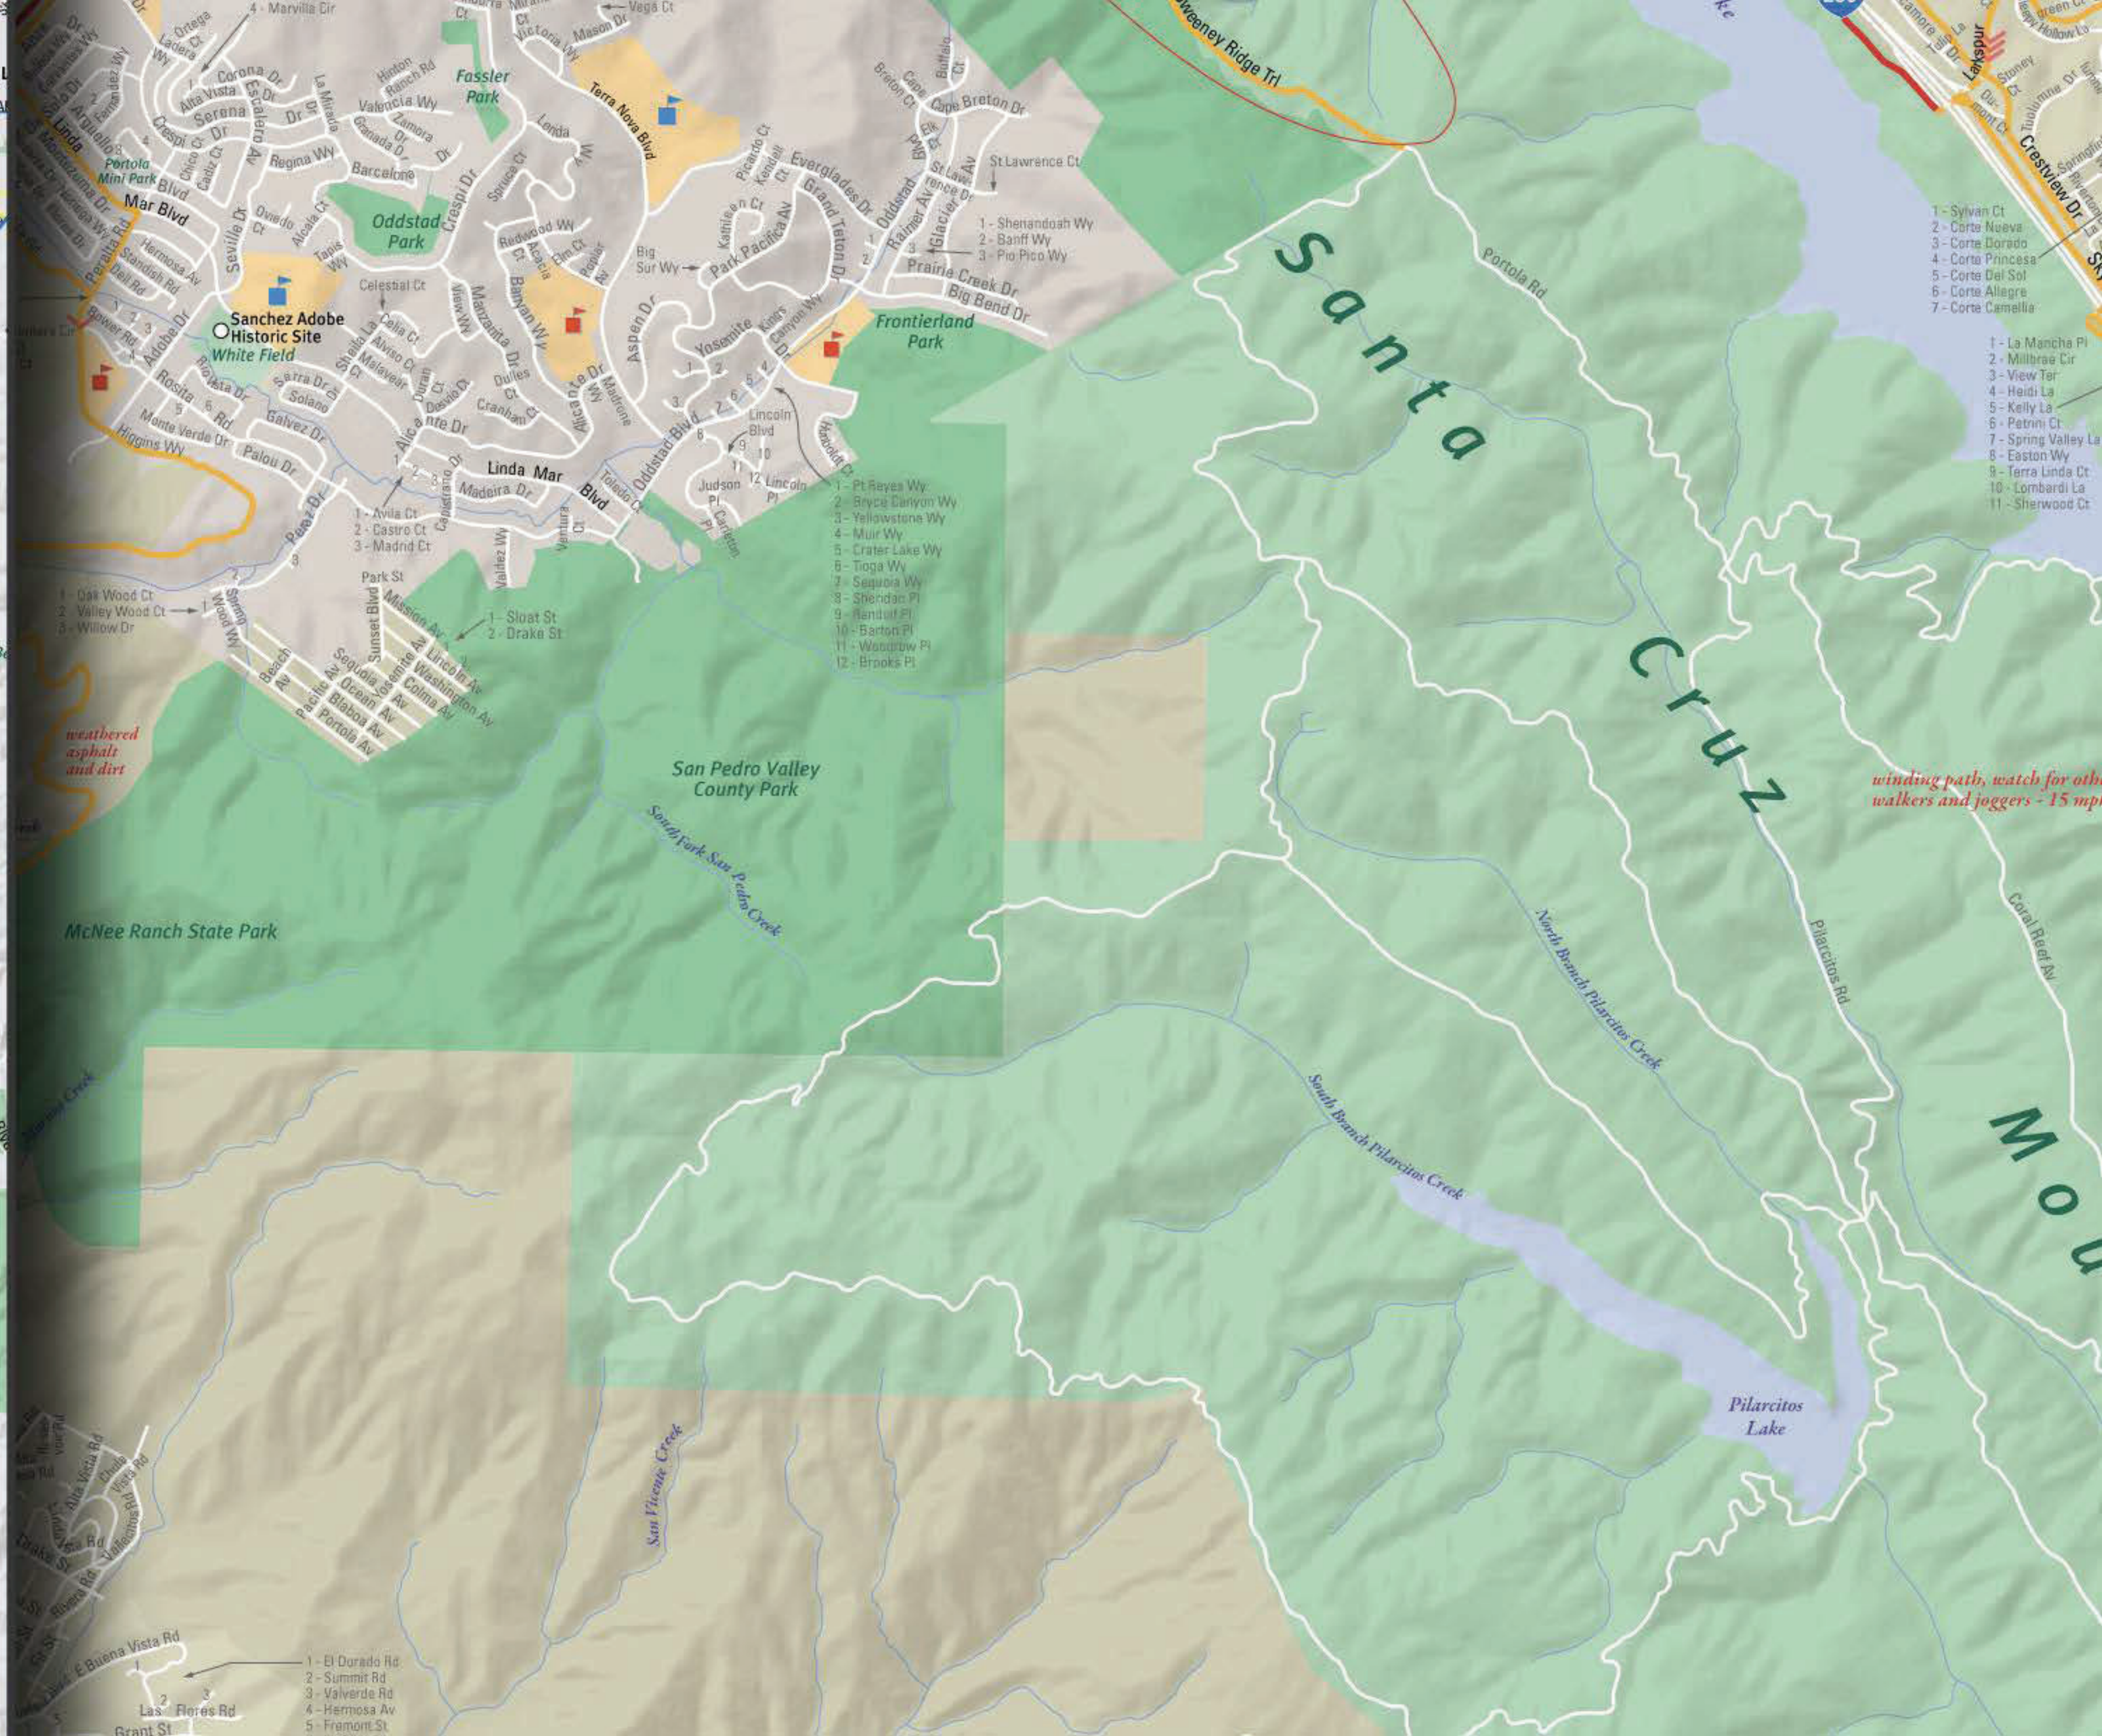

Pa  
Oc

Pacific Ocean

- 1 - Sylvan Ct
- 2 - Corte Nueva
- 3 - Corte Dorado
- 4 - Corte Princesa
- 5 - Corte Del Sol
- 6 - Corte Allague
- 7 - Corte Camelia

- 1 - La Mancha Pl
- 2 - Millbrae Cir
- 3 - View Ter
- 4 - Heidi La
- 5 - Kelly La
- 6 - Petrin Ct
- 7 - Spring Valley La
- 8 - Easton Wy
- 9 - Terra Linda Ct
- 10 - Lombardi La
- 11 - Sherwood Ct

- 1 - Avila Ct
- 2 - Castro Ct
- 3 - Madrid Ct

- 1 - Oak Wood Ct
- 2 - Valley Wood Ct
- 3 - Willow Dr

- 1 - El Dorado Rd
- 2 - Summit Rd
- 3 - Valverde Rd
- 4 - Hermosa Av
- 5 - Fremont St

winding path, watch for other walkers and joggers - 15 mph